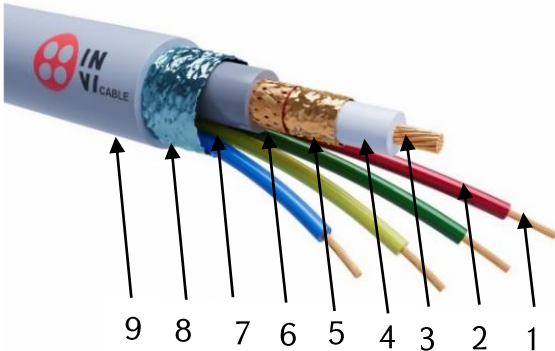

ԱՂԴԱՆՇԱՆԱՅԻՆ ԵՎ ԱՏՈՒԳԻՉ ՄԱԼՈՒԻՆՆԵՐ СИГНАЛЬНЫЕ И КОНТРОЛЬНЫЕ КАБЕЛИ SIGNAL AND CONTROL CABLES

ՏԵՍԱՀՍԿՄԱՆ ՄԱԼՈՒԻՆՆԵՐ
КАБЕЛЬ ДЛЯ ВИДЕОНАБЛЮДЕНИЯ
CCTV CAMERA CABLE

CCTV (4+1)

CCTV

Փակ հեռուստատեսային հեռաարձագման համակարգեր, որոնք հաճախ օգտագործվում են տեսահսկման համար / Системы закрытой трансляции телевидения, часто применяющиеся для видеонаблюдения / Closed-circuit television

ԿԱՌՈՒՑՎԱԾՔ

СТРУКТУРА

CONSTRUCTION

- 1 2 ազդանշանային (0,22մմ²) և 2 վերահսկող (0,5մմ²) 5-րդ դասի պղնձե բազմաջիղ հաղորդալարեր / 2 (0,22մմ²) сигнальных и 2 (0,5մմ²) контрольных провода 5-ого класса / 2 signal (0,22մմ²) and 2 control (0,5մմ²) copper multi wires 5 class
- 2 Մեկուսիչները պինդ պոլիէթիլեն կամ ՊՎԲ միացում / Изоляция твердый ПЭ или ПВХ соединения / Insulation solid PE or PVC compounds
- 3 5-րդ դասի բազմաջիղ էլեկտրոլիտիկ պղնձե հաղորդիչ / Медный много-жильный электролитический проводник 5-ого класса / Electrolytic Strandert Copper Conductor
- 4 Կոաքսալայինի մեկուսիչը պոլիէթիլենից / Изоляции коаксиала из полиэтилена / Coaxiala insulated from cross-linked polyethylene
- 5 Ալյումինե լավսանային ժապավեն / Алюмолавсановая лента / Aluminum lavesan ribbon

Կիրառում	ПРИМЕНЕНИЕ	APPLICATION	<p>Տնային ինտերկոմի և տեսահսկման համակարգերի տեղադրման համար հատուկ ազդանշանային մալուխներ:</p> <p>Специальный сигнальный кабель для монтажа домофонов и систем видеонаблюдения.</p> <p>Special signal cable for installation of intercoms and video surveillance systems.</p>
----------	------------	-------------	--